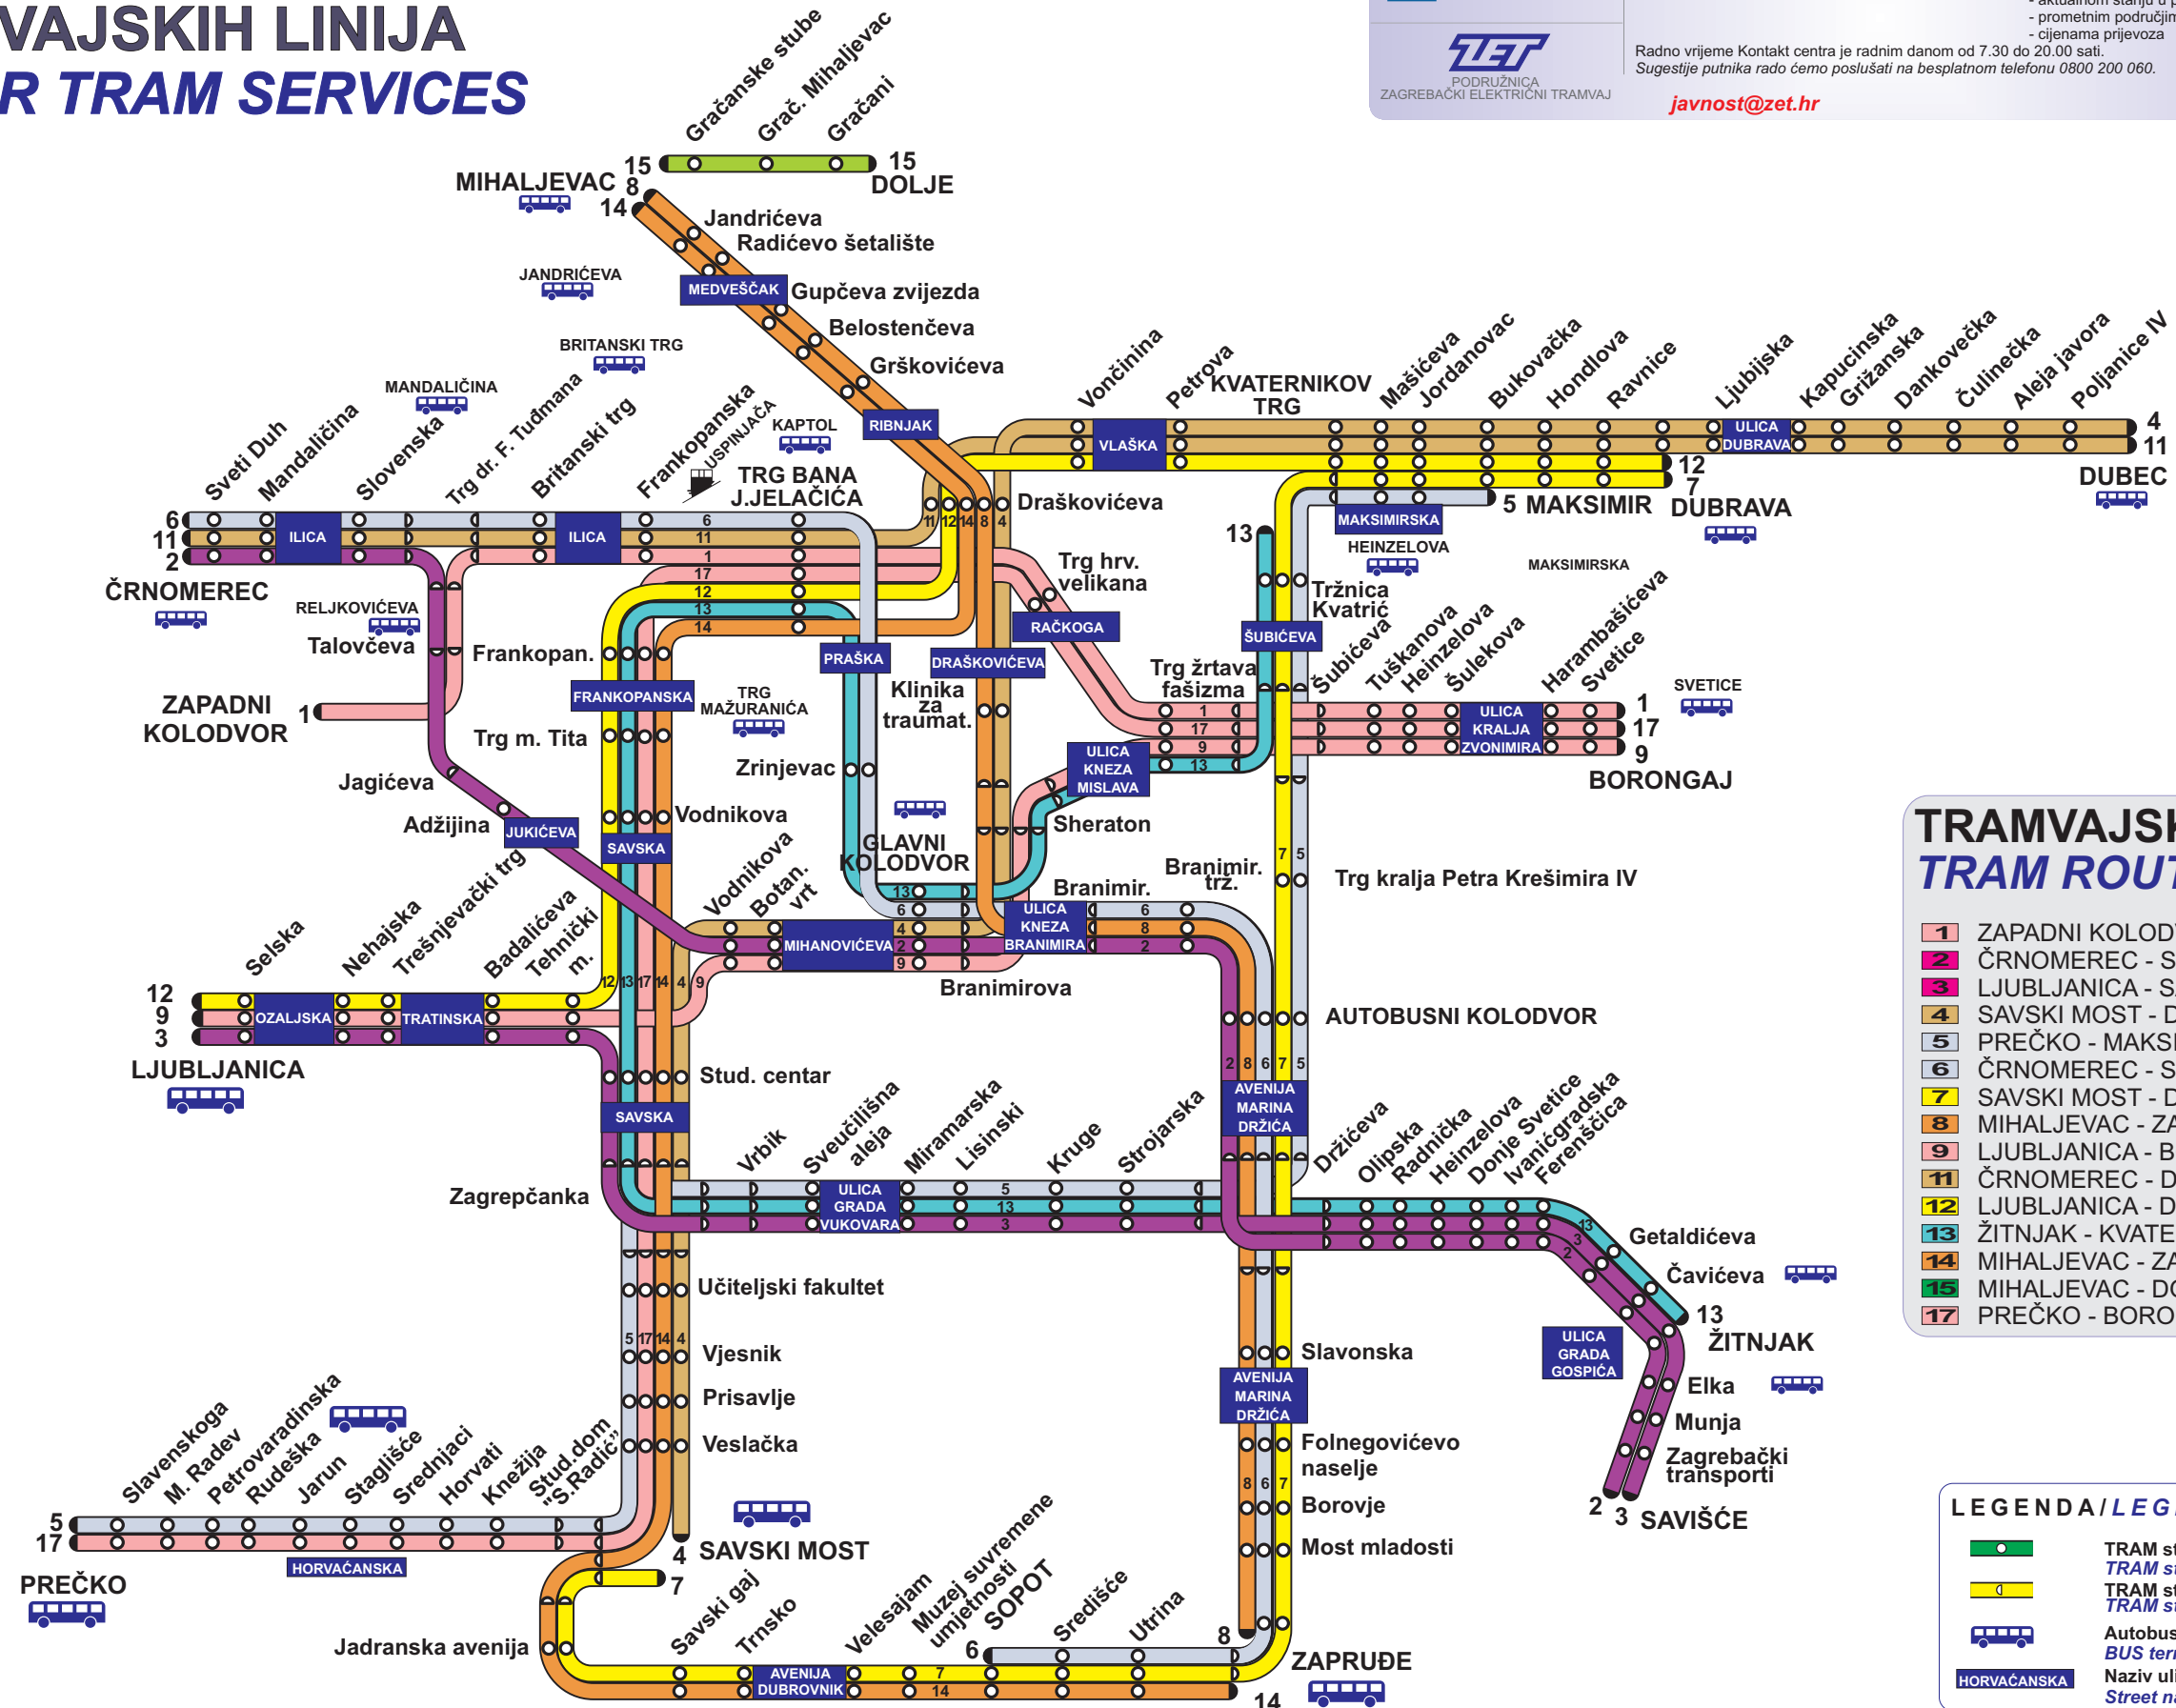

MREŽA DNEVNIH TRAMVAJSKIH LINIJA REGULAR TRAM SERVICES

ZAGREBAČKI
HOLDING d.o.o.

PODRUŽNICA
ZAGREBAČKI ELEKTRIČNI TRAMVAJ

KONTAKT CENTAR

Pozivom na broj 060 100 001* dostupne su informacije o:
- dolasku tramvajna na konkretno - odabrano stajalište
- voznom redu u autobusnom prijevozu
- aktualnom stanju u prometu
- prometnim područjima i zonama
- cijenama prijevoza

Radno vrijeme Kontakt centra je radnim danom od 7.30 do 20.00 sati.
Sugestije putnika rado ćemo poslušati na besplatnom telefonu 0800 200 060.

javnost@zet.hr

www.zet.hr

TRAMVAJSKE LINIJE TRAM ROUTES

- 1 ZAPADNI KOLODVOR - BORONGAJ
- 2 ČRNOMEREC - SAVIŠĆE
- 3 LJUBLJANICA - SAVIŠĆE
- 4 SAVSKI MOST - DUBEC
- 5 PREČKO - MAKSIMIR
- 6 ČRNOMEREC - SOPOT
- 7 SAVSKI MOST - DUBRAVA
- 8 MIHALJEVAC - ZAPRUĐE
- 9 LJUBLJANICA - BORONGAJ
- 10 ČRNOMEREC - DUBEC
- 11 LJUBLJANICA - DUBRAVA
- 12 ŽITNJAK - KVATERNIKOV TRG
- 13 MIHALJEVAC - ZAPRUĐE
- 14 MIHALJEVAC - DOLJE
- 15 PREČKO - BORONGAJ

LEGENDA / LEGEND

- TRAM st. u oba smjera
TRAM stop - both directions
- TRAM st. u jednom smjeru
TRAM stop - one direction
- Autobusni terminali
BUS terminal
- HORVAČANSKA
Naziv ulice
Street name

Linije broj 1 i 3 ne prometuju subotom, nedjeljom i blagdanom
Routes 1 and 3 doesn't operate on Saturday, Sunday or public holidays