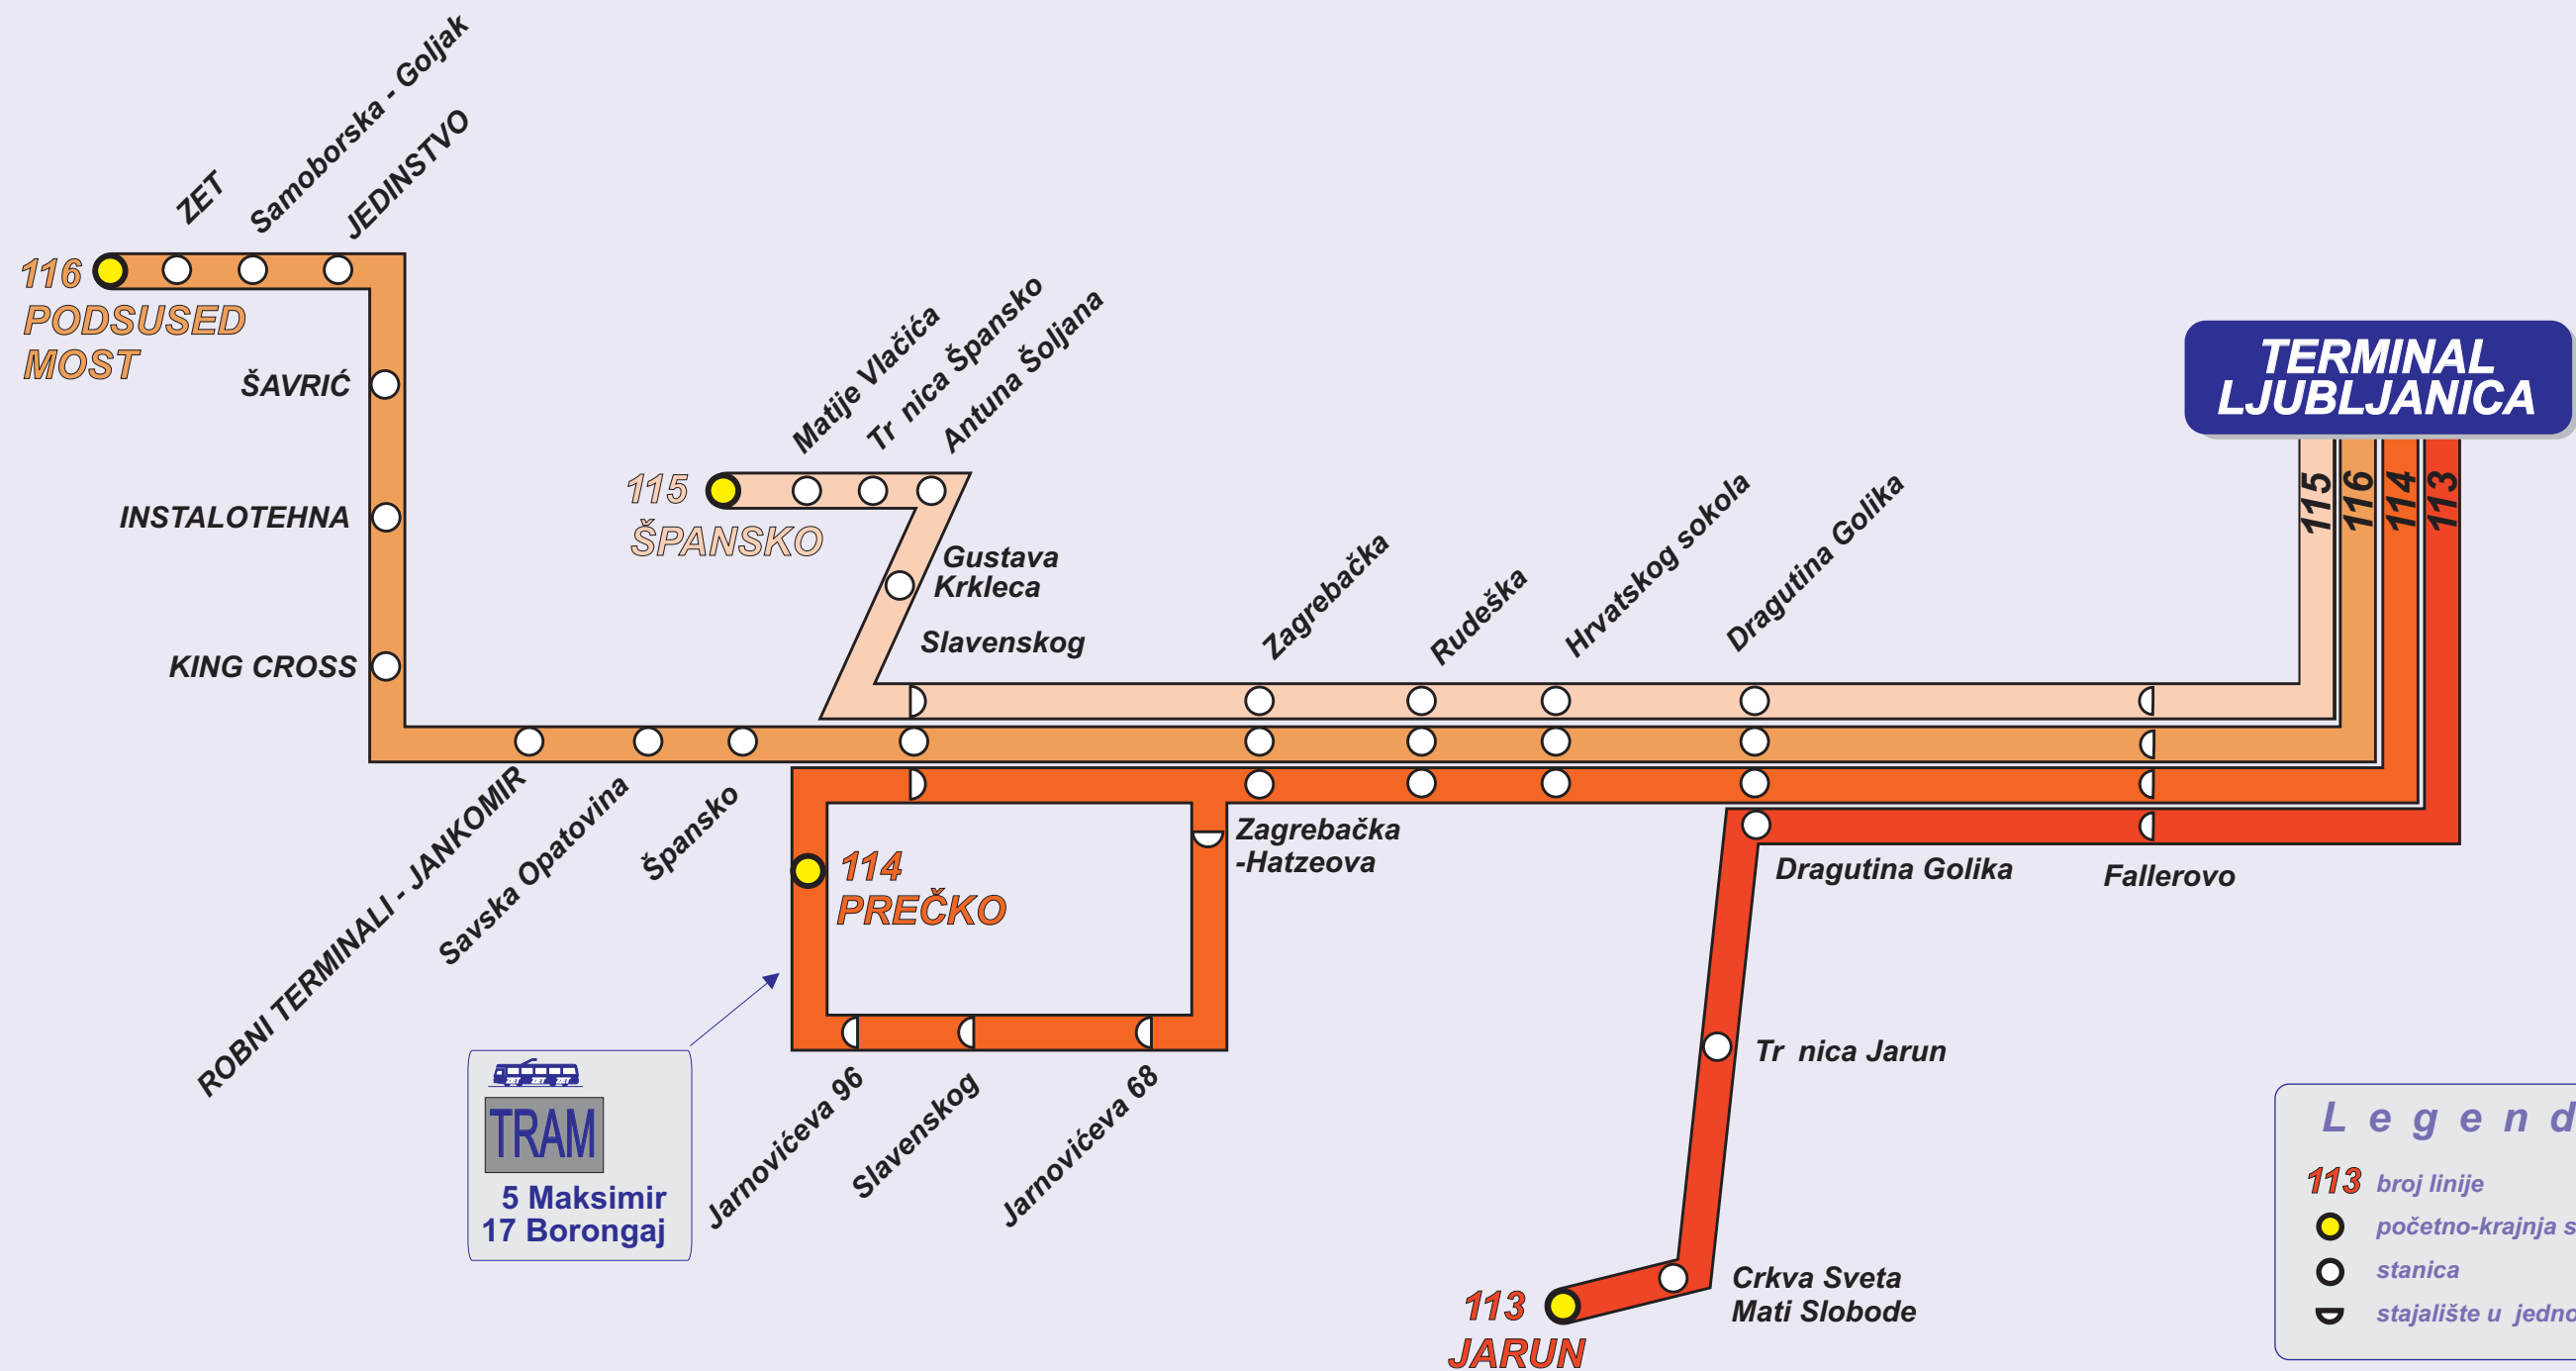

# Autobusne linije terminala LJUBLJANICA

## GRAD ZAGREB

**Legenda**

- 113 broj linije
- početno-krajnja stanica
- stanica
- ◐ stajalište u jednom smjeru